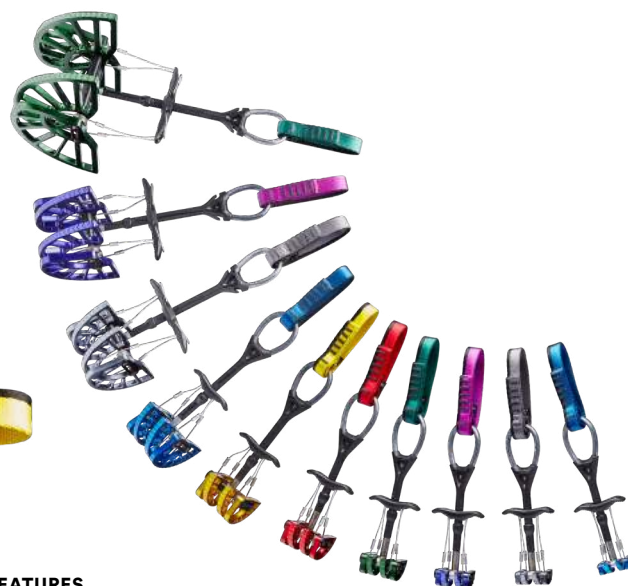

FEATURES

- Neues, um 10 % leichteres Design
- Leichtere Klemmsegmente mit optimierter Geometrie für Festigkeit & Gewicht
- Innovative Zughebel funktion für die Größen #4, #5 und #6 für Platzersparnis am Gurt
- Überarbeitete Schlingen für bessere Unterscheidbarkeit am Gurt
- Doppelachsensdesign für grösstmöglichen Spielraum der Klemmsegmente
- C-Loop-Mittelsteg mit durchgängigem Kabel für Festigkeit und Langlebigkeit
- Farbcodierung für schnelle Identifikation und breite Palette an Größen
- Neutrino Rack Pack verfügbar (siehe Abschnitt "Karabiner")